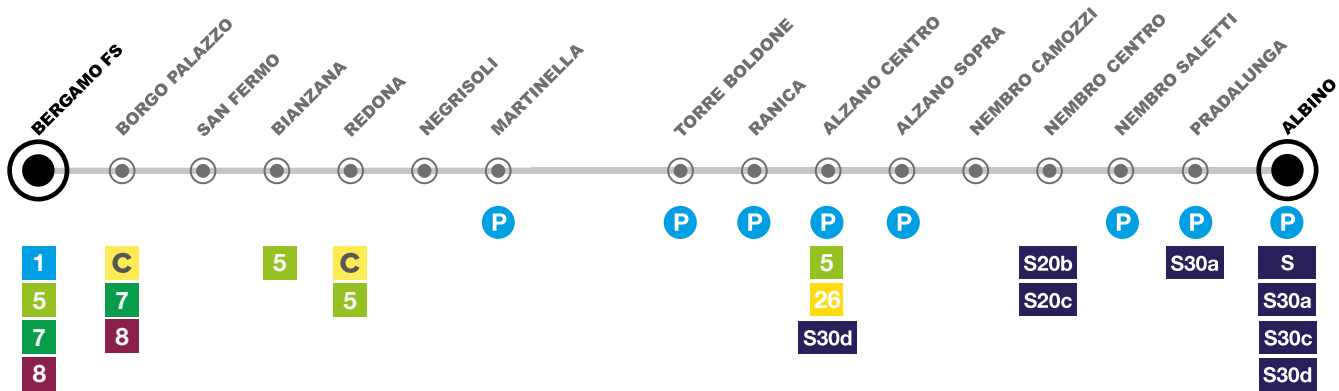

Newsletter e ultimo minuto TEB
atb.bergamo.it

Consulta gli orari TEB e acquista il biglietto anche dalla **App ATB Mobile**, disponibile per iOS e Android

infoTEB

/ ATB Point /

+39 035 236 026

Largo Porta Nuova, 16 - Bergamo

Lun - Ven: 8:30 - 18:30 / Sab: 8:30 - 13:30

atbpoint@atb.bergamo.it

Linea T1 Bergamo - Albino

Legenda

Linee di interscambio ATB-TEB

- 1** Città Alta - Aeroporto - Seriate - Grassobbio - Scanzo **(solo feriale)** - Albano S.A. - Torre de' Roveri
- C** Ospedale - Porta Nuova - piazza Libertà - piazzale Oberdan - Don Orione - Cimitero - Clementina **(solo feriale)**
- 5** Osio Sopra - Sabbio **(solo feriale)** - Dalmine - Lallio - Treviolo - Campagnola - Torre Boldone - Ranica - Alzano Lombardo - Nese **(solo feriale)** - Villa di Serio - Gorle - Pedrengo - Scanzo - Gavarno
- 7** **Linea solo feriale** / Celadina - Valtesse - Ponteranica - Sorisole
- 8** Seriate - Loreto - Curno **(solo festivo)** - Mozzo **(solo festivo)** - Ponte S. Pietro - Briolo **(solo feriale)** - Locate **(solo feriale)**
- 26** **Linea solo feriale** / Monte di Nese - Castello

Linee di interscambio ARRIVA-TEB

- S** Bergamo - Albino - Clusone - Bratto
- S20b** Gavarno - Nembro - Lonno
- S20c** Nembro - Selvino - Aviatico **(servizio solo scolastico)**
- S30a** Albino - Perola - Funivia
- S30c** Albino - Casale
- S30d** Gazzaniga - Albino - Alzano Lombardo

Parcheggi di interscambio SOSTA GRATUITA

- P** Bergamo Martinella 20 posti
- P** Torre Boldone 22 posti
- P** Ranica 52 posti
- P** Alzano Centro 62 posti
- P** Alzano Sopra 68 posti
- P** Nembro Saletti 82 posti
- P** Pradalunga 57 posti
- P** Albino 155 posti