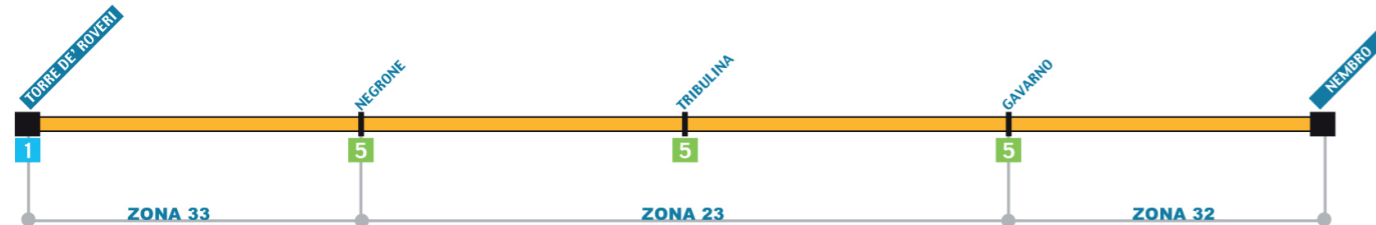

/ = MARTEDÌ'

S = SCOLASTICA

Linea 27 (servizio solo scolastico)

	Lunedì-Venerdì Scolastico		
Nembro Oratorio			14:17
NEMBRO via Puccini 37	07:43	07:53	14:20
ALZANO SOPRA via Piave TEB	07:47	07:57	14:24
ALZANO SOPRA via Piave TEB	07:50	08:00	14:26
NEMBRO via Gavarno fr.25			14:29
TRIBULINA via Monte Misma fr.3			14:34
SCANZO via Sporta 6			14:35
TORRE DE ROVERI piazza Del Donatore			14:41

Linea 28 (servizio solo scolastico)

	Lunedì-Venerdì Scolastico	Sabato Scolastico e Feriale non Scolastico
PEDRENGO via Kennedy	12:58	
SERIATE via Europa 21 fr. ITIS Majorana	13:05	
SERIATE viale Lombardia mercato	13:09	
TORRE BOLDONE via Borghetto fr.28	07:22	07:22
TORRE BOLDONE via Lombardia fr.65/67	07:27	07:27
GORLE via LibertA à scuole medie	07:32	07:31
via Borgo Palazzo fr. Fontone del Diavol	07:38	07:36
SERIATE viale Italia 95 Legler	07:40	07:37
SERIATE via Marconi 16/18	07:44	07:40
SERIATE via Europa ITIS Majorana	07:47	07:43

Linea 27 (servizio solo scolastico)

	Lunedì-Venerdì Scolastico		
ALZANO SOPRA via Piave TEB		07:50	08:02
TORRE DE ROVERI piazza Del Donatore	07:23		
TORRE DE ROVERI via Papa Giovanni XXIII	07:25		
SCANZO Negrone via Piave fr.40	07:28		
TRIBULINA via Monte Misma fr.3	07:32		
NEMBRO via Gavarno fr.96	07:35		
NEMBRO via Verdi edicola	07:42	07:52	08:04
NEMBRO via Puccini 37	07:43	07:53	08:05