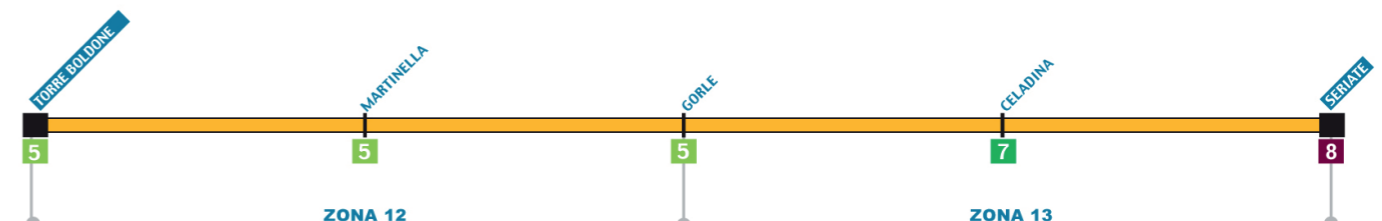

/ = MARTEDÌ'

S = SCOLASTICA

Linea 27 (servizio solo scolastico)

	Lunedì-Venerdì Scolastico		
Nembro Oratorio			14:17
NEMBRO via Puccini 37	07:43	07:53	14:20
ALZANO SOPRA via Piave TEB	07:47	07:57	14:24
ALZANO SOPRA via Piave TEB	07:50	08:00	14:26
NEMBRO via Gavarno fr.25			14:29
TRIBULINA via Monte Misma fr.3			14:34
SCANZO via Sporta 6			14:35
TORRE DE ROVERI piazza Del Donatore			14:41

Linea 28 (servizio solo scolastico)

	Lunedì-Venerdì Scolastico	Sabato Scolastico e Feriale non Scolastico
PEDRENGO via Kennedy	12:58	
SERIATE via Europa 21 fr. ITIS Majorana	13:05	
SERIATE viale Lombardia mercato	13:09	
TORRE BOLDONE via Borghetto fr.28	07:22	07:22
TORRE BOLDONE via Lombardia fr.65/67	07:27	07:27
GORLE via LibertA à scuole medie	07:32	07:31
via Borgo Palazzo fr. Fontone del Diavol	07:38	07:36
SERIATE viale Italia 95 Legler	07:40	07:37
SERIATE via Marconi 16/18	07:44	07:40
SERIATE via Europa ITIS Majorana	07:47	07:43

Linea 27 (servizio solo scolastico)

	Lunedì-Venerdì Scolastico		
ALZANO SOPRA via Piave TEB		07:50	08:02
TORRE DE ROVERI piazza Del Donatore	07:23		
TORRE DE ROVERI via Papa Giovanni XXIII	07:25		
SCANZO Negrone via Piave fr.40	07:28		
TRIBULINA via Monte Misma fr.3	07:32		
NEMBRO via Gavarno fr.96	07:35		
NEMBRO via Verdi edicola	07:42	07:52	08:04
NEMBRO via Puccini 37	07:43	07:53	08:05