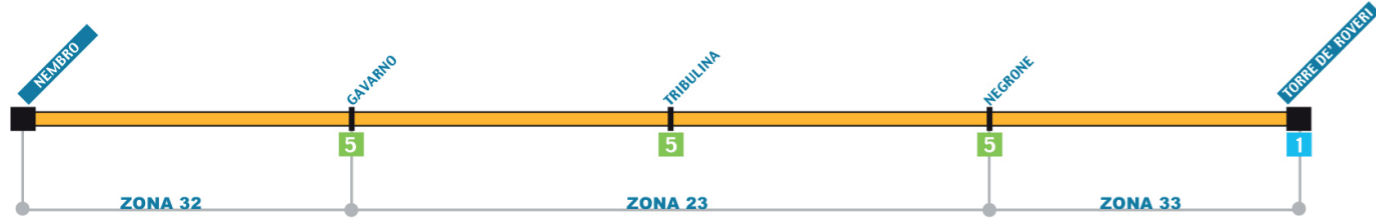

/ = MARTEDÌ'

S = SCOLASTICA

Linea 26 (servizio solo feriale)

	Lunedì-Venerdì Scolastico							Sabato Scolastico e Feriale non Scolastico			
ALZANO Castello	07:18	12:42	13:41	15:36	16:47	19:03	07:18	13:43		19:03	
Monte di Nese Parcheggio	07:22	12:46	13:44	14:37	15:40	16:51	19:08	07:22	13:46	S 14:50	19:06
ALZANO Burro via Bracc	07:28	12:51	13:48	14:42	15:45	16:56	19:13	07:28	13:51	S 14:56	19:12
OLERA piazza Fra Tommaso Acerbis	07:36	12:59	13:54	15:53	17:04			07:36		S 15:03	
ALZANO via Busa	07:44	13:06	14:02	14:51	16:00	17:11	19:21	07:44	13:58	S 15:12	19:21
ALZANO via Europa 83 Scuole	07:46	13:07	14:03	14:53	16:01	17:12	19:22	07:45	13:59	S 15:13	19:22
ALZANO	07:49	13:10	14:06	14:56	16:03	17:15	19:25	07:48	14:02	S 15:16	19:24
ALZANO GARIBALDI	07:51	13:11	14:08	14:59	16:06	17:17	19:26	07:50	14:05	S 15:19	19:26

/ = MARTEDÌ'

S = SCOLASTICA

Linea 27 (servizio solo scolastico)

	Lunedì-Venerdì Scolastico		
Nembro Oratorio			14:17
NEMBRO via Puccini 37	07:43	07:53	14:20
ALZANO SOPRA via Piave TEB	07:47	07:57	14:24
ALZANO SOPRA via Piave TEB	07:50	08:00	14:26
NEMBRO via Gavarno fr.25			14:29
TRIBULINA via Monte Misma fr.3			14:34
SCANZO via Sporta 6			14:35
TORRE DE ROVERI piazza Del Donatore			14:41