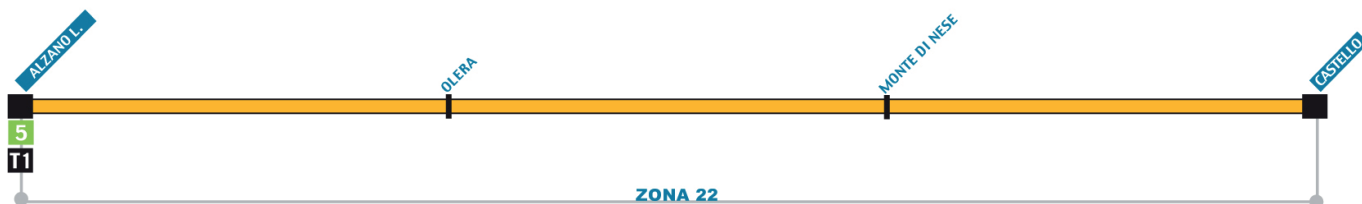

27

NEMBRO 📍

Albano Sant'Alessandro –
Torre de'Roveri – Tribulina
– Gavarno – **Nembro** ·

28

TORRE DE'ROVERI 📍

Torre Boldone – Gorle –
Seriata – **Torre de'Roveri** ·

Linea 26 (servizio solo feriale)

	Lunedì-Venerdì Scolastico								Sabato Scolastico e Feriale non Scolastico			
ALZANO GARIBALDI	06:51	12:05	13:05	14:07	15:03	16:07	18:25	06:52	13:08	S 14:07	18:25	
ALZANO	06:52	12:07	13:07	14:09	15:05	16:09	18:27	06:53	13:09	S 14:09	18:26	
ALZANO via Europa 64 fr. Scuole	06:56	12:10	13:10	14:12	15:08	16:12	18:30	06:55	13:12	S 14:12	18:29	
BUSA DI NESE via BUSA via Caprini	06:58	12:12	13:12	14:14	15:10	16:15	18:32	06:57	13:14	S 14:13	18:31	
ALZANO via Lacca		12:16	13:16	14:20	15:16	16:21	18:36		13:20	S 14:16	18:35	
OLERA piazza Fra Tommaso Acerbis		12:20	13:21	14:24	15:19	16:25	18:42		13:23	S 14:21	18:38	
ALZANO Burro via Bracc	07:04	12:27	13:27	14:29	15:24	16:31	18:48	07:03	13:28	S 14:27	18:43	
Monte di Nese Parcheggio	07:13	12:36	13:35	14:37	15:32	16:40	18:56	07:12	13:36	S 14:35	18:50	
ALZANO Castello	07:18	12:40	13:40	15:36	16:44	19:01		07:16	13:43		18:57	

/ = MARTEDÌ'

S = SCOLASTICA

Linea 27 (servizio solo scolastico)

	Lunedì-Venerdì Scolastico		
Nembro Oratorio			14:17
NEMBRO via Puccini 37	07:43	07:53	14:20
ALZANO SOPRA via Piave TEB	07:47	07:57	14:24
ALZANO SOPRA via Piave TEB	07:50	08:00	14:26
NEMBRO via Gavarno fr.25			14:29
TRIBULINA via Monte Misma fr.3			14:34
SCANZO via Sporta 6			14:35
TORRE DE ROVERI piazza Del Donatore			14:41