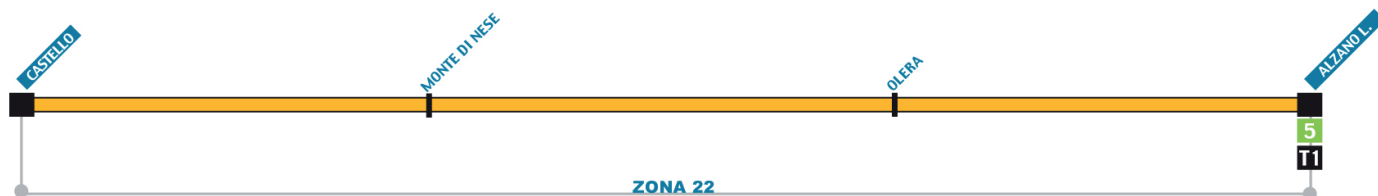

Linea 26 (servizio solo feriale)

	Lunedì-Venerdì Scolastico							Sabato Scolastico e Feriale non Scolastico			
ALZANO Castello	07:18	12:42	13:41	15:36	16:47	19:03	07:18	13:43		19:03	
Monte di Nese Parcheggio	07:22	12:46	13:44	14:37	15:40	16:51	19:08	07:22	13:46	S 14:50	19:06
ALZANO Burro via Bracc	07:28	12:51	13:48	14:42	15:45	16:56	19:13	07:28	13:51	S 14:56	19:12
OLERA piazza Fra Tommaso Acerbis	07:36	12:59	13:54	15:53	17:04			07:36		S 15:03	
ALZANO via Busa	07:44	13:06	14:02	14:51	16:00	17:11	19:21	07:44	13:58	S 15:12	19:21
ALZANO via Europa 83 Scuole	07:46	13:07	14:03	14:53	16:01	17:12	19:22	07:45	13:59	S 15:13	19:22
ALZANO	07:49	13:10	14:06	14:56	16:03	17:15	19:25	07:48	14:02	S 15:16	19:24
ALZANO GARIBALDI	07:51	13:11	14:08	14:59	16:06	17:17	19:26	07:50	14:05	S 15:19	19:26

/ = MARTEDÌ'

S = SCOLASTICA