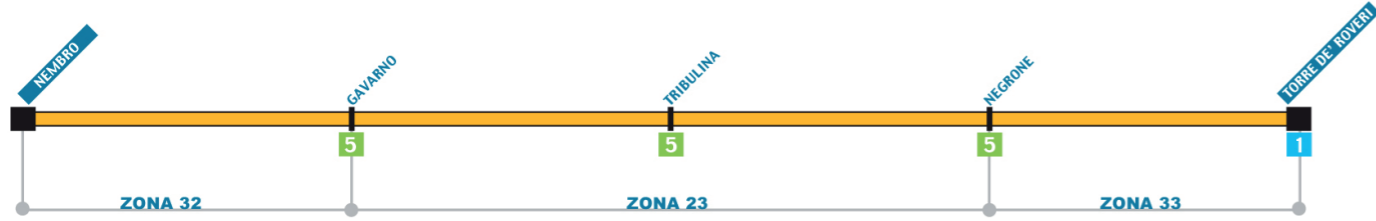

**27**

**NEMBRO** 📍

Albano Sant'Alessandro –  
Torre de'Roveri – Tribulina  
– Gavarno – **Nembro** ·

**28**

**TORRE DE'ROVERI** 📍

Torre Boldone – Gorle –  
Seriata – **Torre de'Roveri** ·

**Linea 26** (servizio solo feriale)

/ = MARTEDÌ'

S = SCOLASTICA

**Linea 26** (servizio solo feriale)

	Lunedì-Venerdì Scolastico							Sabato Scolastico e Feriale non Scolastico			
ALZANO Castello	07:18	12:42	13:41	15:36	16:47	19:03	07:18	13:43	19:03		
Monte di Nese Parcheggio	07:22	12:46	13:44	14:37	15:40	16:51	19:08	07:22	13:46	S 14:50	19:06
ALZANO Burro via Bracc	07:28	12:51	13:48	14:42	15:45	16:56	19:13	07:28	13:51	14:56	19:12
OLERA piazza Fra Tommaso Acerbis	07:36	12:59	13:54	15:53	17:04			07:36		15:03	
ALZANO via Busa	07:44	13:06	14:02	14:51	16:00	17:11	19:21	07:44	13:58	15:12	19:21
ALZANO via Europa 83 Scuole	07:46	13:07	14:03	14:53	16:01	17:12	19:22	07:45	13:59	15:13	19:22
ALZANO	07:49	13:10	14:06	14:56	16:03	17:15	19:25	07:48	14:02	15:16	19:24
ALZANO GARIBALDI	07:51	13:11	14:08	14:59	16:06	17:17	19:26	07:50	14:05	S 15:19	19:26

/ = MARTEDÌ'

S = SCOLASTICA

## Linea 27 (servizio solo scolastico)

	Lunedì-Venerdì Scolastico		
Nembro Oratorio			14:17
NEMBRO via Puccini 37	07:43	07:53	14:20
ALZANO SOPRA via Piave TEB	07:47	07:57	14:24
ALZANO SOPRA via Piave TEB	07:50	08:00	14:26
NEMBRO via Gavarno fr.25			14:29
TRIBULINA via Monte Misma fr.3			14:34
SCANZO via Sporta 6			14:35
TORRE DE ROVERI piazza Del Donatore			14:41