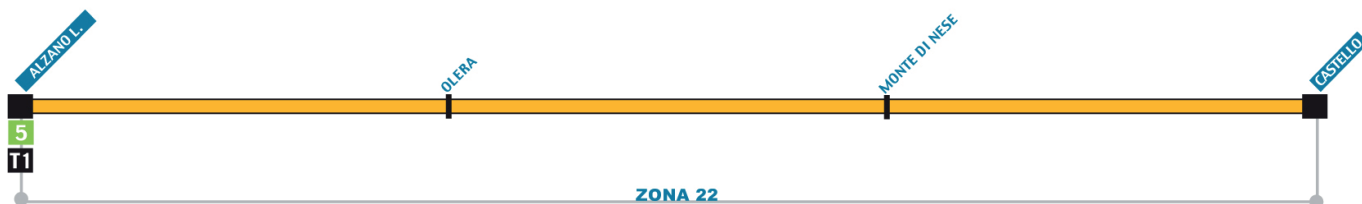

**27**

**NEMBRO** 📍

Albano Sant'Alessandro –  
Torre de'Roveri – Tribulina  
– Gavarno – **Nembro** ·

**28**

**TORRE DE'ROVERI** 📍

Torre Boldone – Gorle –  
Seriata – **Torre de'Roveri** ·

**Linea 26** (servizio solo feriale)

	Lunedì-Venerdì Scolastico								Sabato Scolastico e Feriale non Scolastico			
ALZANO GARIBALDI	06:51	12:05	13:05	14:07	15:03	16:07	18:25	06:52	13:08	S 14:07	18:25	
ALZANO	06:52	12:07	13:07	14:09	15:05	16:09	18:27	06:53	13:09	14:09	18:26	
ALZANO via Europa 64 fr. Scuole	06:56	12:10	13:10	14:12	15:08	16:12	18:30	06:55	13:12	14:12	18:29	
BUSA DI NESE via BUSA via Caprini	06:58	12:12	13:12	14:14	15:10	16:15	18:32	06:57	13:14	14:13	18:31	
ALZANO via Lacca		12:16	13:16	14:20	15:16	16:21	18:36		13:20	14:18	18:35	
OLERA piazza Fra Tommaso Acerbis		12:20	13:21	14:24	15:19	16:25	18:42		13:23	14:21	18:38	
ALZANO Burro via Bracc	07:04	12:27	13:27	14:29	15:24	16:31	18:48	07:03	13:28	14:27	18:43	
Monte di Nese Parcheggio	07:13	12:36	13:35	14:37	15:32	16:40	18:56	07:12	13:36	S 14:35	18:50	
ALZANO Castello	07:18	12:40	13:40	15:36	16:44	19:01		07:16	13:43		18:57	

/ = MARTEDÌ'

S = SCOLASTICA

**Linea 26** (servizio solo feriale)

	Lunedì-Venerdì Scolastico							Sabato Scolastico e Feriale non Scolastico			
ALZANO Castello	07:18	12:42	13:41	15:36	16:47	19:03	07:18	13:43	19:03		
Monte di Nese Parcheggio	07:22	12:46	13:44	14:37	15:40	16:51	19:08	07:22	13:46	S 14:50	19:06
ALZANO Burro via Bracc	07:28	12:51	13:48	14:42	15:45	16:56	19:13	07:28	13:51	14:56	19:12
OLERA piazza Fra Tommaso Acerbis	07:36	12:59	13:54	15:53	17:04			07:36		15:03	
ALZANO via Busa	07:44	13:06	14:02	14:51	16:00	17:11	19:21	07:44	13:58	15:12	19:21
ALZANO via Europa 83 Scuole	07:46	13:07	14:03	14:53	16:01	17:12	19:22	07:45	13:59	15:13	19:22
ALZANO	07:49	13:10	14:06	14:56	16:03	17:15	19:25	07:48	14:02	15:16	19:24
ALZANO GARIBALDI	07:51	13:11	14:08	14:59	16:06	17:17	19:26	07:50	14:05	S 15:19	19:26