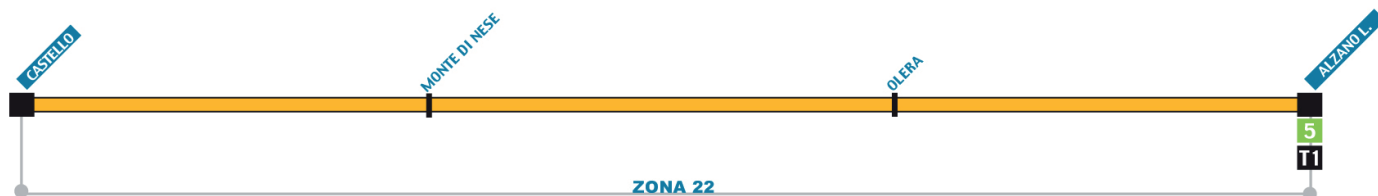

**27**

**NEMBRO** 📍

Albano Sant'Alessandro –  
Torre de'Roveri – Tribulina  
– Gavarno – **Nembro** ·

**28**

**TORRE DE'ROVERI** 📍

Torre Boldone – Gorle –  
Seriata – **Torre de'Roveri** ·

**Linea 26** (servizio solo feriale)

	Lunedì-Venerdì Scolastico								Sabato Scolastico e Feriale non Scolastico			
ALZANO GARIBALDI	06:51	12:05	13:05	14:07	15:03	16:07	18:25	06:52	13:08	S 14:07	18:25	
ALZANO	06:52	12:07	13:07	14:09	15:05	16:09	18:27	06:53	13:09	14:09	18:26	
ALZANO via Europa 64 fr. Scuole	06:56	12:10	13:10	14:12	15:08	16:12	18:30	06:55	13:12	14:12	18:29	
BUSA DI NESE via BUSA via Caprini	06:58	12:12	13:12	14:14	15:10	16:15	18:32	06:57	13:14	14:13	18:31	
ALZANO via Lacca		12:16	13:16	14:20	15:16	16:21	18:36		13:20	14:18	18:35	
OLERA piazza Fra Tommaso Acerbis		12:20	13:21	14:24	15:19	16:25	18:42		13:23	14:21	18:38	
ALZANO Burro via Bracc	07:04	12:27	13:27	14:29	15:24	16:31	18:48	07:03	13:28	14:27	18:43	
Monte di Nese Parcheggio	07:13	12:36	13:35	14:37	15:32	16:40	18:56	07:12	13:36	S 14:35	18:50	
ALZANO Castello	07:18	12:40	13:40	15:36	16:44	19:01		07:16	13:43		18:57	

/ = MARTEDÌ'

S = SCOLASTICA

**Linea 26** (servizio solo feriale)

	Lunedì-Venerdì Scolastico							Sabato Scolastico e Feriale non Scolastico			
ALZANO Castello	07:18	12:42	13:41	15:36	16:47	19:03	07:18	13:43	19:03		
Monte di Nese Parcheggio	07:22	12:46	13:44	14:37	15:40	16:51	19:08	07:22	13:46	S 14:50	19:06
ALZANO Burro via Bracc	07:28	12:51	13:48	14:42	15:45	16:56	19:13	07:28	13:51	14:56	19:12
OLERA piazza Fra Tommaso Acerbis	07:36	12:59	13:54	15:53	17:04			07:36		15:03	
ALZANO via Busa	07:44	13:06	14:02	14:51	16:00	17:11	19:21	07:44	13:58	15:12	19:21
ALZANO via Europa 83 Scuole	07:46	13:07	14:03	14:53	16:01	17:12	19:22	07:45	13:59	15:13	19:22
ALZANO	07:49	13:10	14:06	14:56	16:03	17:15	19:25	07:48	14:02	15:16	19:24
ALZANO GARIBALDI	07:51	13:11	14:08	14:59	16:06	17:17	19:26	07:50	14:05	S 15:19	19:26