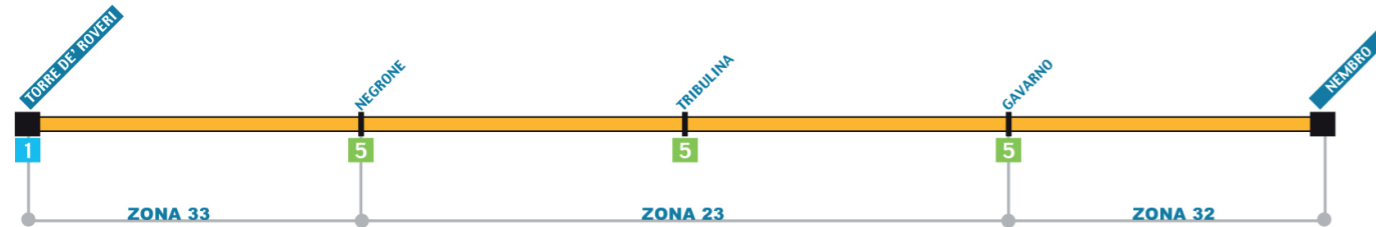

## Linea 27 (servizio solo scolastico)

	Lunedì-Venerdì Scolastico		
Nembro Oratorio			14:17
NEMBRO via Puccini 37	07:43	07:53	14:20
ALZANO SOPRA via Piave TEB	07:47	07:57	14:24
ALZANO SOPRA via Piave TEB	07:50	08:00	14:26
NEMBRO via Gavarno fr.25			14:29
TRIBULINA via Monte Misma fr.3			14:34
SCANZO via Sporta 6			14:35
TORRE DE ROVERI piazza Del Donatore			14:41

## Linea 28 (servizio solo scolastico)

	Lunedì-Venerdì Scolastico	Sabato Scolastico e Feriale non Scolastico
PEDRENGO via Kennedy	12:58	
SERIATE via Europa 21 fr. ITIS Majorana	13:05	
SERIATE viale Lombardia mercato	13:09	
TORRE BOLDONE via Borghetto fr.28	07:22	07:22
TORRE BOLDONE via Lombardia fr.65/67	07:27	07:27
GORLE via LibertA à scuole medie	07:32	07:31
via Borgo Palazzo fr. Fontone del Diavol	07:38	07:36
SERIATE viale Italia 95 Legler	07:40	07:37
SERIATE via Marconi 16/18	07:44	07:40
SERIATE via Europa ITIS Majorana	07:47	07:43

## Linea 27 (servizio solo scolastico)

	Lunedì-Venerdì Scolastico		
ALZANO SOPRA via Piave TEB		07:50	08:02
TORRE DE ROVERI piazza Del Donatore	07:23		
TORRE DE ROVERI via Papa Giovanni XXIII	07:25		
SCANZO Negrone via Piave fr.40	07:28		
TRIBULINA via Monte Misma fr.3	07:32		
NEMBRO via Gavarno fr.96	07:35		
NEMBRO via Verdi edicola	07:42	07:52	08:04
NEMBRO via Puccini 37	07:43	07:53	08:05