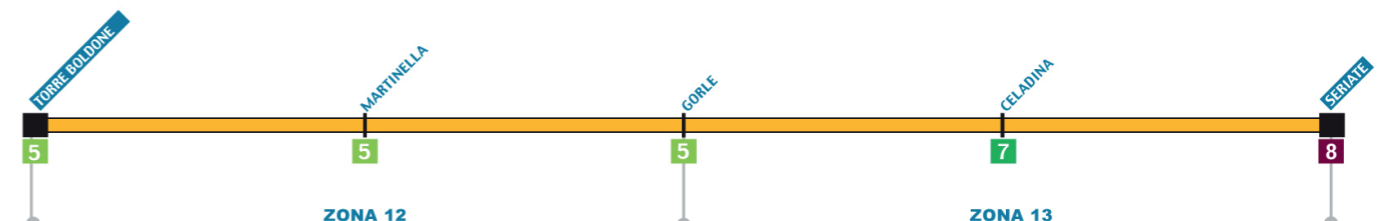

/ = MARTEDÌ'

S = SCOLASTICA

## Linea 27 (servizio solo scolastico)

	Lunedì-Venerdì Scolastico		
Nembro Oratorio			14:17
NEMBRO via Puccini 37	07:43	07:53	14:20
ALZANO SOPRA via Piave TEB	07:47	07:57	14:24
ALZANO SOPRA via Piave TEB	07:50	08:00	14:26
NEMBRO via Gavarno fr.25			14:29
TRIBULINA via Monte Misma fr.3			14:34
SCANZO via Sporta 6			14:35
TORRE DE ROVERI piazza Del Donatore			14:41

## Linea 28 (servizio solo scolastico)

	Lunedì-Venerdì Scolastico	Sabato Scolastico e Feriale non Scolastico
PEDRENGO via Kennedy	12:58	
SERIATE via Europa 21 fr. ITIS Majorana	13:05	
SERIATE viale Lombardia mercato	13:09	
TORRE BOLDONE via Borghetto fr.28	07:22	07:22
TORRE BOLDONE via Lombardia fr.65/67	07:27	07:27
GORLE via LibertA à scuole medie	07:32	07:31
via Borgo Palazzo fr. Fontone del Diavol	07:38	07:36
SERIATE viale Italia 95 Legler	07:40	07:37
SERIATE via Marconi 16/18	07:44	07:40
SERIATE via Europa ITIS Majorana	07:47	07:43

## Linea 27 (servizio solo scolastico)

	Lunedì-Venerdì Scolastico		
ALZANO SOPRA via Piave TEB		07:50	08:02
TORRE DE ROVERI piazza Del Donatore	07:23		
TORRE DE ROVERI via Papa Giovanni XXIII	07:25		
SCANZO Negrone via Piave fr.40	07:28		
TRIBULINA via Monte Misma fr.3	07:32		
NEMBRO via Gavarno fr.96	07:35		
NEMBRO via Verdi edicola	07:42	07:52	08:04
NEMBRO via Puccini 37	07:43	07:53	08:05