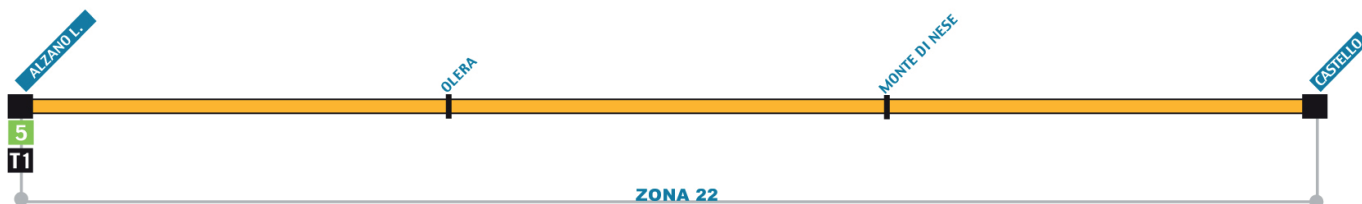

**27**

**NEMBRO** 📍

Albano Sant'Alessandro –  
Torre de'Roveri – Tribulina  
– Gavarno – **Nembro** ·

**28**

**TORRE DE'ROVERI** 📍

Torre Boldone – Gorle –  
Seriato – **Torre de'Roveri** ·

**Linea 26** (servizio solo feriale)

	Lunedì-Venerdì Scolastico								Sabato Scolastico e Feriale non Scolastico			
ALZANO GARIBALDI	06:51	12:05	13:05	14:07	15:03	16:07	18:25	06:52	13:08	S 14:07	18:25	
ALZANO	06:52	12:07	13:07	14:09	15:05	16:09	18:27	06:53	13:09	S 14:09	18:26	
ALZANO via Europa 64 fr. Scuole	06:56	12:10	13:10	14:12	15:08	16:12	18:30	06:55	13:12	S 14:12	18:29	
BUSA DI NESE via BUSA via Caprini	06:58	12:12	13:12	14:14	15:10	16:15	18:32	06:57	13:14	S 14:13	18:31	
ALZANO via Lacca		12:16	13:16	14:20	15:16	16:21	18:36		13:20	S 14:18	18:35	
OLERA piazza Fra Tommaso Acerbis		12:20	13:21	14:24	15:19	16:25	18:42		13:23	S 14:21	18:38	
ALZANO Burro via Bracc	07:04	12:27	13:27	14:29	15:24	16:31	18:48	07:03	13:28	S 14:27	18:43	
Monte di Nese Parcheggio	07:13	12:36	13:35	14:37	15:32	16:40	18:56	07:12	13:36	S 14:35	18:50	
ALZANO Castello	07:18	12:40	13:40	15:36	16:44	19:01		07:16	13:43		18:57	

/ = MARTEDÌ'

S = SCOLASTICA

**Linea 26** (servizio solo feriale)

	Lunedì-Venerdì Scolastico							Sabato Scolastico e Feriale non Scolastico		
ALZANO Castello	07:18	12:42	13:41	15:36	16:47	19:03	07:18	13:43	19:03	
Monte di Nese Parcheggio	07:22	12:46	13:44	14:37	15:40	16:51	19:08	07:22	13:46 S 14:50 19:06	
ALZANO Burro via Bracc	07:28	12:51	13:48	14:42	15:45	16:56	19:13	07:28	13:51 S 14:56 19:12	
OLERA piazza Fra Tommaso Acerbis	07:36	12:59	13:54	15:53	17:04		07:36	15:03		
ALZANO via Busa	07:44	13:06	14:02	14:51	16:00	17:11	19:21	07:44	13:58 S 15:12 19:21	
ALZANO via Europa 83 Scuole	07:46	13:07	14:03	14:53	16:01	17:12	19:22	07:45	13:59 S 15:13 19:22	
ALZANO	07:49	13:10	14:06	14:56	16:03	17:15	19:25	07:48	14:02 S 15:16 19:24	
ALZANO GARIBALDI	07:51	13:11	14:08	14:59	16:06	17:17	19:26	07:50	14:05 S 15:19 19:26	