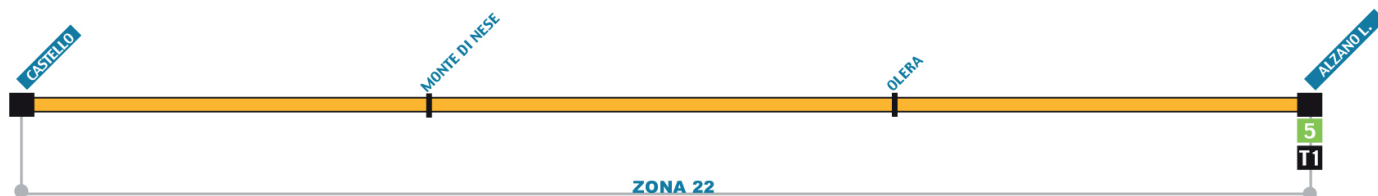

**27**

**NEMBRO** 📍

Albano Sant'Alessandro –  
Torre de'Roveri – Tribulina  
– Gavarno – **Nembro** ·

**28**

**TORRE DE'ROVERI** 📍

Torre Boldone – Gorle –  
Seriato – **Torre de'Roveri** ·

**Linea 26** (servizio solo feriale)

	Lunedì-Venerdì Scolastico								Sabato Scolastico e Feriale non Scolastico			
ALZANO GARIBALDI	06:51	12:05	13:05	14:07	15:03	16:07	18:25	06:52	13:08	S 14:07	18:25	
ALZANO	06:52	12:07	13:07	14:09	15:05	16:09	18:27	06:53	13:09	S 14:09	18:26	
ALZANO via Europa 64 fr. Scuole	06:56	12:10	13:10	14:12	15:08	16:12	18:30	06:55	13:12	S 14:12	18:29	
BUSA DI NESE via BUSA via Caprini	06:58	12:12	13:12	14:14	15:10	16:15	18:32	06:57	13:14	S 14:13	18:31	
ALZANO via Lacca		12:16	13:16	14:20	15:16	16:21	18:36		13:20	S 14:18	18:35	
OLERA piazza Fra Tommaso Acerbis		12:20	13:21	14:24	15:19	16:25	18:42		13:23	S 14:21	18:38	
ALZANO Burro via Bracc	07:04	12:27	13:27	14:29	15:24	16:31	18:48	07:03	13:28	S 14:27	18:43	
Monte di Nese Parcheggio	07:13	12:36	13:35	14:37	15:32	16:40	18:56	07:12	13:36	S 14:35	18:50	
ALZANO Castello	07:18	12:40	13:40	15:36	16:44	19:01		07:16	13:43		18:57	

/ = MARTEDÌ'

S = SCOLASTICA

**Linea 26** (servizio solo feriale)

	Lunedì-Venerdì Scolastico							Sabato Scolastico e Feriale non Scolastico		
ALZANO Castello	07:18	12:42	13:41	15:36	16:47	19:03	07:18	13:43	19:03	
Monte di Nese Parcheggio	07:22	12:46	13:44	14:37	15:40	16:51	19:08	07:22	13:46 S 14:50 19:06	
ALZANO Burro via Bracc	07:28	12:51	13:48	14:42	15:45	16:56	19:13	07:28	13:51 S 14:56 19:12	
OLERA piazza Fra Tommaso Acerbis	07:36	12:59	13:54	15:53	17:04		07:36	15:03		
ALZANO via Busa	07:44	13:06	14:02	14:51	16:00	17:11	19:21	07:44	13:58 S 15:12 19:21	
ALZANO via Europa 83 Scuole	07:46	13:07	14:03	14:53	16:01	17:12	19:22	07:45	13:59 S 15:13 19:22	
ALZANO	07:49	13:10	14:06	14:56	16:03	17:15	19:25	07:48	14:02 S 15:16 19:24	
ALZANO GARIBALDI	07:51	13:11	14:08	14:59	16:06	17:17	19:26	07:50	14:05 S 15:19 19:26	