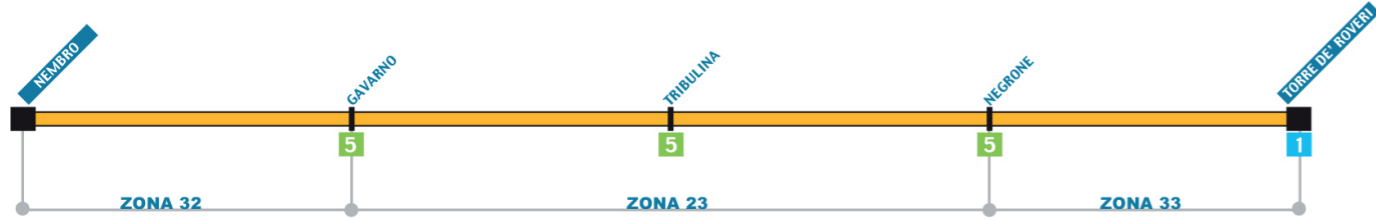

**27**

**NEMBRO** 📍

Albano Sant'Alessandro –  
Torre de'Roveri – Tribulina  
– Gavarno – **Nembro** ·

**28**

**TORRE DE'ROVERI** 📍

Torre Boldone – Gorle –  
Seriato – **Torre de'Roveri** ·

**Linea 26** (servizio solo feriale)

/ = MARTEDÌ'

S = SCOLASTICA

**Linea 26** (servizio solo feriale)

	Lunedì-Venerdì Scolastico							Sabato Scolastico e Feriale non Scolastico		
ALZANO Castello	07:18	12:42	13:41	15:36	16:47	19:03	07:18	13:43	19:03	
Monte di Nese Parcheggio	07:22	12:46	13:44	14:37	15:40	16:51	19:08	07:22	13:46 S 14:50 19:06	
ALZANO Burro via Bracc	07:28	12:51	13:48	14:42	15:45	16:56	19:13	07:28	13:51 S 14:56 19:12	
OLERA piazza Fra Tommaso Acerbis	07:36	12:59	13:54	15:53	17:04		07:36	15:03		
ALZANO via Busa	07:44	13:06	14:02	14:51	16:00	17:11	19:21	07:44	13:58 S 15:12 19:21	
ALZANO via Europa 83 Scuole	07:46	13:07	14:03	14:53	16:01	17:12	19:22	07:45	13:59 S 15:13 19:22	
ALZANO	07:49	13:10	14:06	14:56	16:03	17:15	19:25	07:48	14:02 S 15:16 19:24	
ALZANO GARIBALDI	07:51	13:11	14:08	14:59	16:06	17:17	19:26	07:50	14:05 S 15:19 19:26	

/ = MARTEDÌ'

S = SCOLASTICA

## Linea 27 (servizio solo scolastico)

	Lunedì-Venerdì Scolastico		
Nembro Oratorio			14:17
NEMBRO via Puccini 37	07:43	07:53	14:20
ALZANO SOPRA via Piave TEB	07:47	07:57	14:24
ALZANO SOPRA via Piave TEB	07:50	08:00	14:26
NEMBRO via Gavarno fr.25			14:29
TRIBULINA via Monte Misma fr.3			14:34
SCANZO via Sporta 6			14:35
TORRE DE ROVERI piazza Del Donatore			14:41