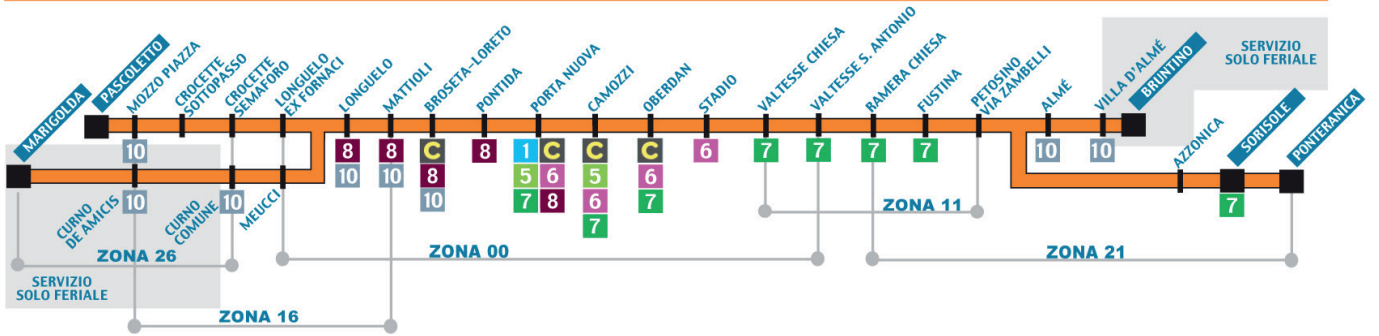

Linea 9

	Lunedì-Venerdì Scolastico																
MOZZO via Mozzi capolinea					06:44	06:51			07:12	07:23		07:53	08:22				
CROCETTE					06:51	06:59			07:21	07:31		08:01	08:30				
CURNO Marigolda via Abruzzi 4							06:54	07:08				08:03	08:38				
CURNO via IV Novembre Scuole Medie											07:36						
LONGUELO via Puccini fr.34 Focasina					06:54	07:03	07:08	07:20	07:26	07:35	07:49	08:04	08:15	08:32	08:50		
LONGUELO VIA MATTIOLI					06:56	07:05	07:10	07:20	07:28	07:37	07:51	08:06	08:18	08:35	08:53		
CROCE ROSSA VIA BROSETA					06:59	07:08	07:13	07:26	07:32	07:41	07:56	08:11	08:23	08:40	08:56		
PORTA NUOVA NESSI					07:09	07:08	07:13	07:23	07:36	07:44	07:52	08:06	08:22	08:33	08:50	09:06	
PORTA NUOVA															07:18		
STAZIONE	05:30					05:49											
PORTA NUOVA VIA CAMOZZI	05:34					05:53		07:11	07:24	07:38	07:46	07:53	08:08	08:23	08:35	08:53	09:08
PIAZZALE OBERDAN	05:37					05:56		07:15	07:29	07:42	07:50	07:59	08:13	08:28	08:40	08:58	09:13
via Ruggeri da Stabello 1	05:42					06:01		07:21	07:35	07:48	07:56	08:05	08:19	08:34	08:46	09:04	09:19
PONTERANICA via Valbona fr.55 ex FVB	05:47	06:01															
PONTERANICA via Fustina 41																	08:07
PONTERANICA via IV Novembre 65	05:51	06:05															
PONTERANICA via Ramera 4 Pontesecco						06:06	07:08	07:25	07:40	07:54		08:10	08:26	08:40	08:51	09:09	09:23
SORISOLE Petosino via Zambelli fr.3							07:13	07:30				08:31				09:14	
SORISOLE Azzonica via Don Carminati 12/1							07:18	07:35				08:36				09:19	
SORISOLE Piazza Donatori del Sangue merc							07:22	07:39				08:40				09:23	
SORISOLE Petosino via Martiri della Libe						06:10			07:43			08:14	08:44	08:55		09:27	
ALMÈ						06:17			07:50			08:21	08:51	09:02		09:34	
BRUNTINO via degli Alpini 57						06:21			07:54			08:25	08:55			09:38	
	Lunedì-Venerdì Scolastico																
MOZZO via Mozzi capolinea	08:53					09:25			09:54	10:24	10:55	11:26	11:54	12:24			
CROCETTE	09:01					09:33			10:02	10:32	11:03	11:34	12:02	12:32			
CURNO Marigolda via Abruzzi 4		09:09				09:38			10:08	10:38	11:09	11:39	12:08	12:38			
LONGUELO via Puccini fr.34 Focasina	09:03	09:21	09:35	09:50	10:04	10:20	10:34	10:50	11:05	11:21	11:36	11:51	12:05	12:20	12:35		
LONGUELO VIA MATTIOLI	09:06	09:24	09:38	09:53	10:07	10:23	10:37	10:53	11:08	11:24	11:39	11:54	12:07	12:23	12:37		
CROCE ROSSA VIA BROSETA	09:09	09:26	09:41	09:55	10:10	10:25	10:40	10:55	11:11	11:26	11:42	11:56	12:11	12:26	12:40		
PORTA NUOVA NESSI	09:20	09:36	09:51	10:05	10:20	10:36	10:50	11:05	11:21	11:36	11:52	12:07	12:21	12:36	12:50		
PORTA NUOVA VIA CAMOZZI	09:23	09:38	09:53	10:08	10:23	10:38	10:53	11:08	11:23	11:38	11:53	12:08	12:23	12:38	12:53		
PIAZZALE OBERDAN	09:28	09:43	09:58	10:13	10:28	10:43	10:58	11:13	11:28	11:43	11:58	12:13	12:29	12:44	12:58		
via Ruggeri da Stabello 1	09:34	09:49	10:04	10:19	10:34	10:49	11:04	11:19	11:34	11:49	12:04	12:19	12:35	12:50	13:05		
PONTERANICA via Ramera 4 Pontesecco	09:38	09:53	10:08	10:23	10:38	10:53	11:09	11:24	11:39	11:54	12:08	12:24	12:40	12:54	13:09		
SORISOLE Petosino via Zambelli fr.3	09:43					10:13			11:14			12:13			13:14		
SORISOLE Azzonica via Don Carminati 12/1	09:46					10:18			11:19			12:18			13:19		
SORISOLE Piazza Donatori del Sangue merc	09:52					10:22			11:23			12:22			13:23		
SORISOLE Petosino via Martiri della Libe		09:57				10:27			11:28			12:28			13:28		
ALMÈ		10:04				10:34			11:35			12:35			13:35		
BRUNTINO via degli Alpini 57		10:08				10:38			11:39			12:39			13:39