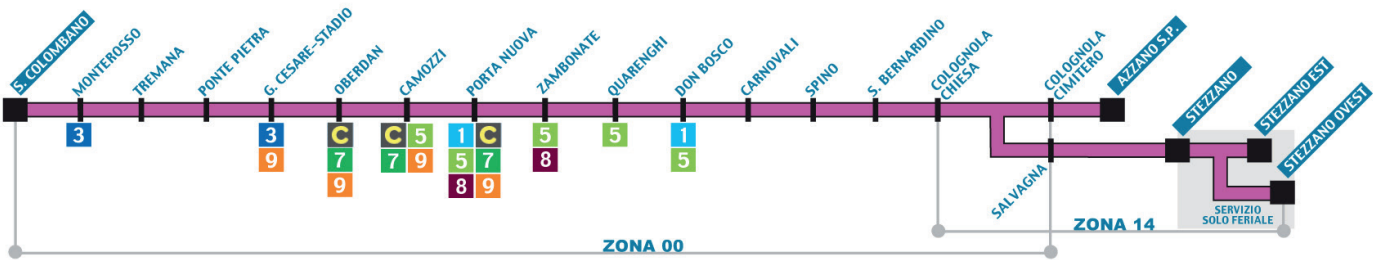

6C

STEZZANO EST

S. Colombano – Monterosso – Porta Nuova – Colognola –
Stezzano Est ·

6

STEZZANO

S. Colombano – Monterosso – Porta Nuova – Colognola –
Stezzano Centro ·

Linea 6

Lunedì-Venerdì Scolastico															
S.COLOMBANO			05:49				06:24					06:43			
MONTEROSSO viale G.Cesare via Tremana			05:54				06:30					06:49			
PIAZZALE OBERDAN			05:59				06:36					06:55			
PORTA NUOVA TIRABOSCHI	05:13	05:38	06:04	06:20	06:41			06:44				07:00	07:08		
MALPENSATA	05:18	05:43	06:08	06:24	06:45			06:49				07:05	07:13		
COLOGNOLA FILIBERTO	05:24	05:49	06:14	06:30				06:55				07:12	07:21		
COLOGNOLA BELOTTI												07:14			
AZZANO S.PAOLO via Don Gonella 2a							06:41			07:01	07:06	07:17			
AZZANO S.PAOLO via Roma fr.44							06:45			07:06	07:10	07:22			
STEZZANO via Santuario Banca	05:31	05:56	06:21	06:38									07:29		
STEZZANO via Circ. Ovest 6								06:57	07:03						
STEZZANO OVEST via Zanchi 5a								07:00	07:07						
STEZZANO via Rizzo fr. 7												07:05	07:07	07:14	
STEZZANO via Papa Giovanni XXIII, 7												07:10	07:12	07:20	
DALMINE VIA VERDI														07:49	
Lunedì-Venerdì Scolastico															
S.COLOMBANO	06:50	06:57	07:03						07:14			07:25	07:39	07:54	
MONTEROSSO viale G.Cesare via Tremana	06:56	07:04	07:10						07:22			07:33	07:47	08:01	
PIAZZALE OBERDAN	07:03	07:11	07:18						07:30			07:41	07:54	08:08	
URBAN CENTER															
PORTA NUOVA TIRABOSCHI	07:09	07:17	07:24	07:32	07:32	07:36	07:37	07:37	07:40	07:44		07:46	07:50	08:03	08:16
MALPENSATA	07:14	07:22	07:29	07:37	07:38	07:40	07:43	07:43	07:45	07:50		07:53	07:57	08:09	08:22
COLOGNOLA FILIBERTO	07:23	07:30	07:38	07:44	07:48	07:48	07:49	07:53	07:52	07:58		08:03	08:08	08:19	08:32
COLOGNOLA BELOTTI			07:32	07:41	07:45		07:50	07:51	07:57	07:53	08:00			08:23	
AZZANO S.PAOLO via Don Gonella 2a			07:37	07:45					08:01					08:27	
AZZANO S.PAOLO via Roma fr.44			07:49						08:05					08:31	
STEZZANO via Santuario Banca							07:57								
STEZZANO via Circ. Ovest 6	07:29	07:46										08:11	08:17		08:41
STEZZANO OVEST via Zanchi 5a												08:11	08:17		08:41
STEZZANO via Rizzo fr. 7	07:32	07:49										08:10	08:14		08:44
STEZZANO via Papa Giovanni XXIII, 7	07:38	07:54										08:15	08:19		
Lunedì-Venerdì Scolastico															
S.COLOMBANO	08:06	08:21	08:36	08:54	09:07	09:23	09:38	09:53	10:08	10:23	10:38	10:54	11:09	11:27	11:47
MONTEROSSO viale G.Cesare via Tremana	08:13	08:28	08:42	09:01	09:14	09:29	09:44	09:59	10:14	10:29	10:44	11:00	11:14	11:32	11:52
PIAZZALE OBERDAN	08:20	08:35	08:50	09:08	09:21	09:36	09:51	10:06	10:21	10:36	10:51	11:06	11:21	11:39	11:59
PORTA NUOVA TIRABOSCHI	08:27	08:42	08:57	09:14	09:27	09:42	09:57	10:12	10:27	10:42	10:57	11:12	11:27	11:45	12:05
MALPENSATA	08:33	08:48	09:03	09:20	09:33	09:48	10:03	10:19	10:34	10:48	11:03	11:19	11:34	11:51	
COLOGNOLA FILIBERTO	08:43	08:58	09:12	09:29	09:42	09:57	10:12	10:28	10:43	10:57	11:13	11:28	11:43	12:01	
COLOGNOLA BELOTTI		09:00		09:32		09:59		10:30		10:59		11:30		12:03	
AZZANO S.PAOLO via Don Gonella 2a		09:05		09:36		10:03		10:34		11:03		11:34		12:07	
AZZANO S.PAOLO via Roma fr.44		09:09		09:39		10:07		10:38		11:07		11:38		12:11	
STEZZANO via Circ. Ovest 6	08:49		09:20		09:48		10:20		10:49		11:21		11:49		
STEZZANO OVEST via Zanchi 5a							10:23				11:25				
STEZZANO via Rizzo fr. 7	08:53	09:24		09:51					10:52					11:52	
STEZZANO via Papa Giovanni XXIII, 7	08:58	09:29		09:57					10:57					11:58	